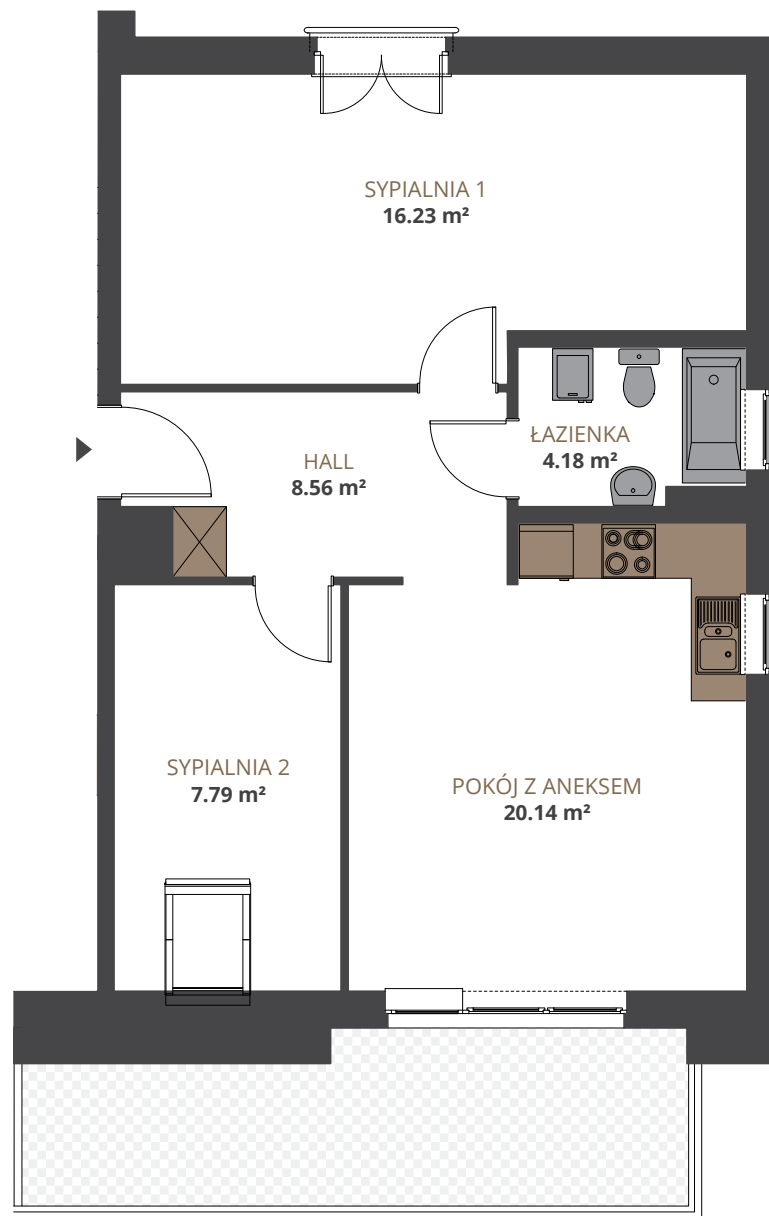

ŁOKIETKA 228

M10

III PIĘTRO
3 POKOJE

POWIERZCHNIA 56.90 m²

POKÓJ Z ANEKSEM	20.14 m ²
HALL	8.56 m ²
ŁAZIENKA	4.18 m ²
SYPIALNIA 1	16.23 m ²
SYPIALNIA 2	7.79 m ²

OSIEDLE ŁOKIETKA 228