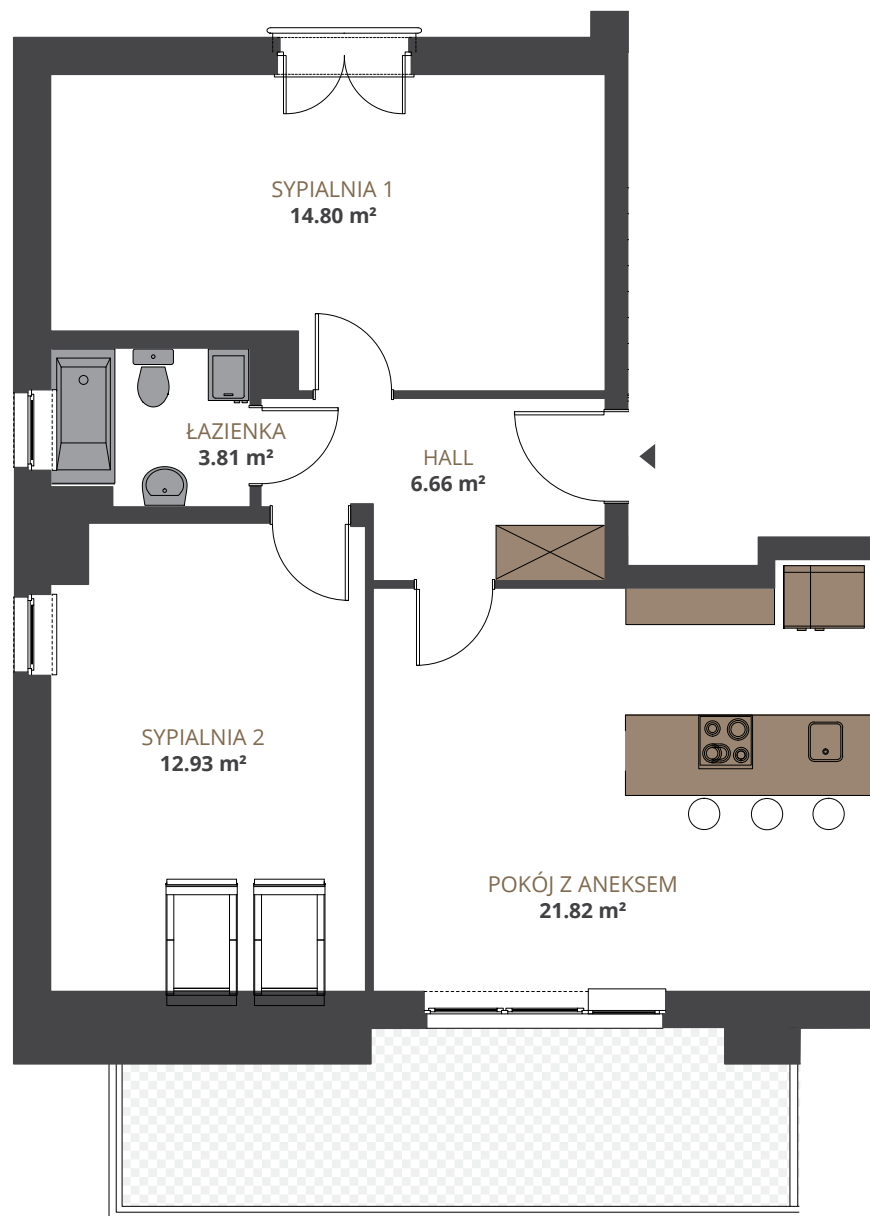

ŁOKIETKA 228

M11

III PIĘTRO
3 POKOJE

POWIERZCHNIA 60.02 m²

POKÓJ Z ANEKSEM **21.82 m²**

HALL **6.66 m²**

ŁAZIENKA **3.81 m²**

SYPIALNIA 1 **14.80 m²**

SYPIALNIA 2 **12.93 m²**

OSIEDLE ŁOKIETKA 228