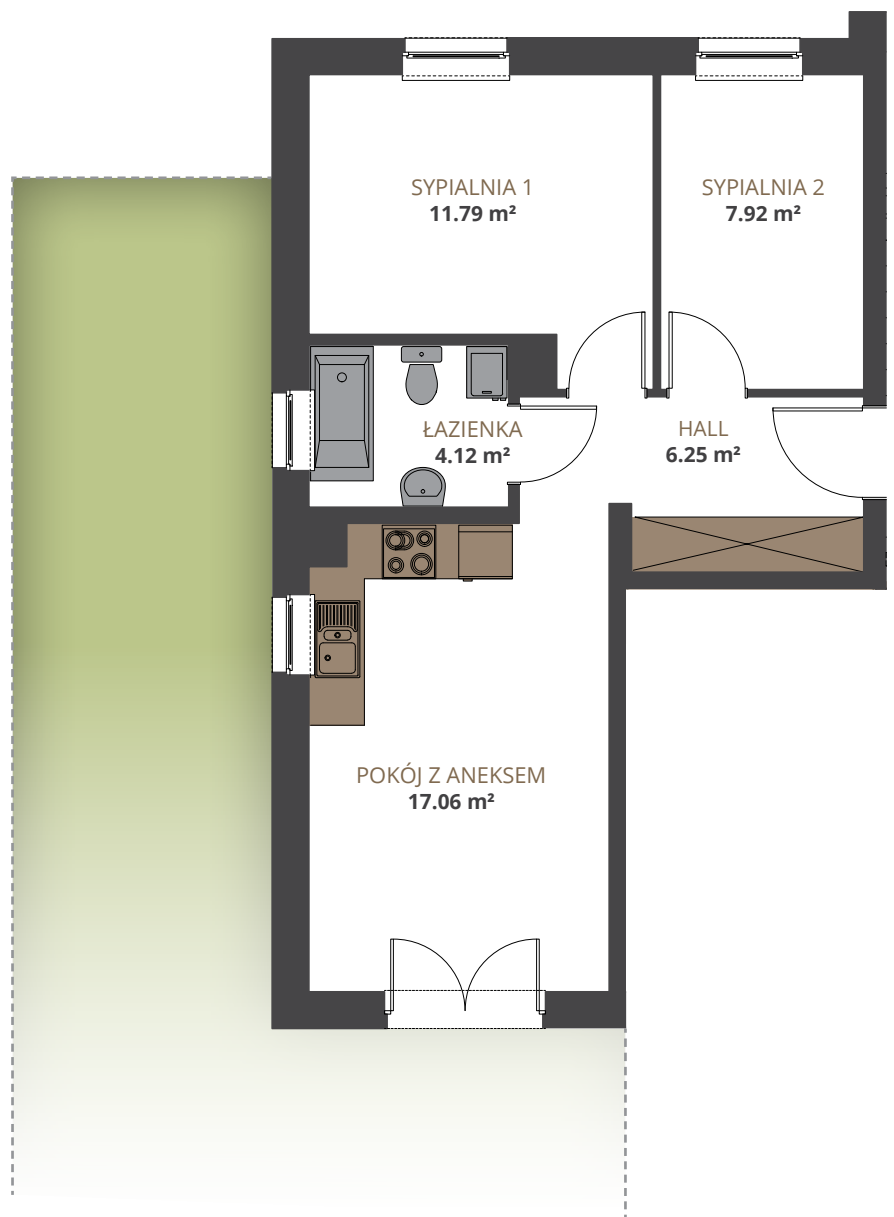

## M3

PARTER  
3 POKOJE

**POWIERZCHNIA 47.14 m<sup>2</sup>**

POKÓJ Z ANEKSEM **17.06 m<sup>2</sup>**

HALL **6.25 m<sup>2</sup>**

ŁAZIENKA **4.12 m<sup>2</sup>**

SYPIALNIA 1 **11.79 m<sup>2</sup>**

SYPIALNIA 2 **7.92 m<sup>2</sup>**