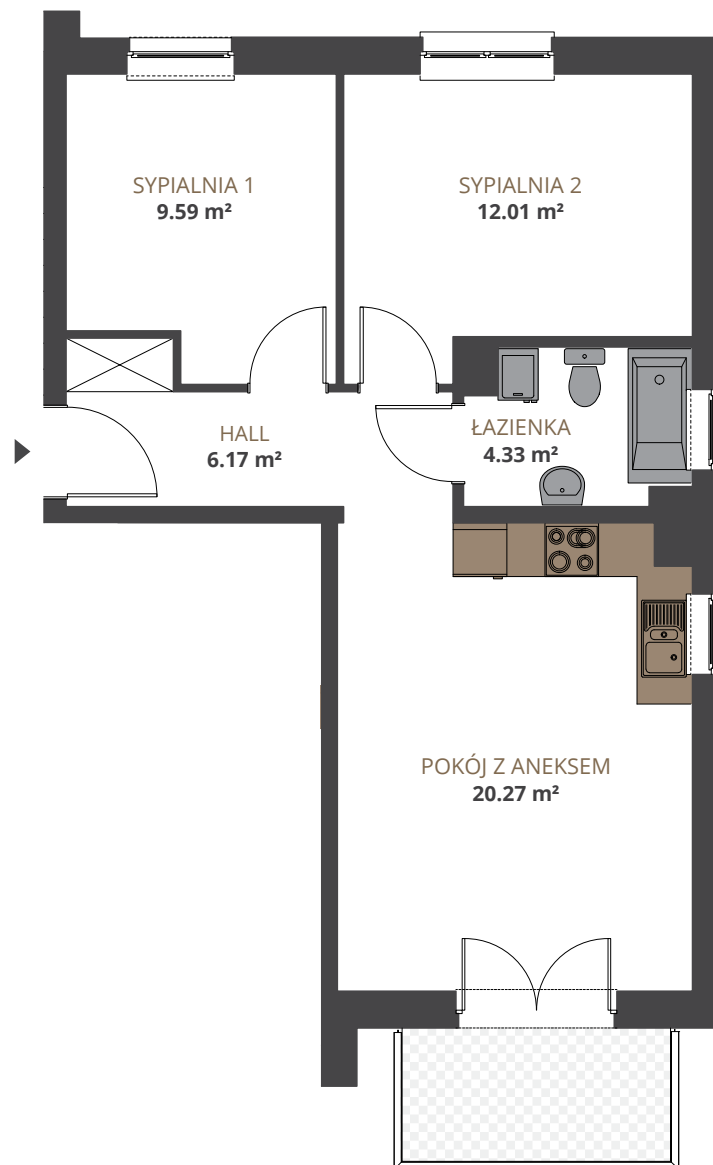

## M4

I PIĘTRO  
3 POKOJE

**POWIERZCHNIA 52.37 m<sup>2</sup>**

POKÓJ Z ANEKSEM **20.27 m<sup>2</sup>**

HALL **6.17 m<sup>2</sup>**

ŁAZIENKA **4.33 m<sup>2</sup>**

SYPIALNIA 1 **9.59 m<sup>2</sup>**

SYPIALNIA 2 **12.01 m<sup>2</sup>**