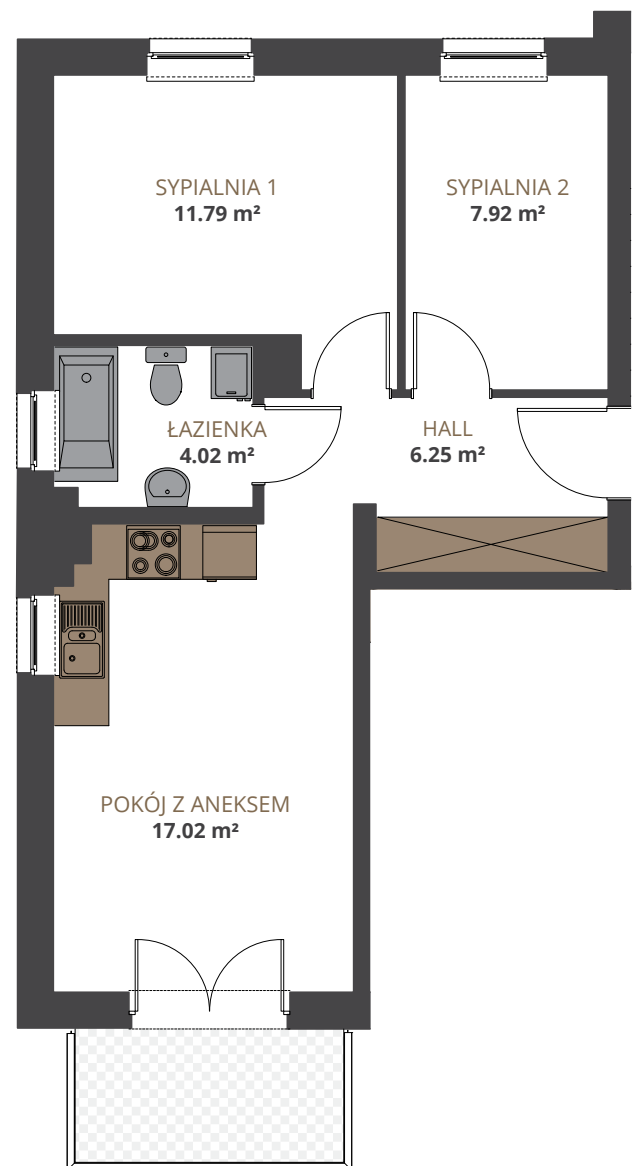

ŁOKIETKA 228

M6

I PIĘTRO
3 POKOJE

POWIERZCHNIA 47.00 m²

POKÓJ Z ANEKSEM	17.02 m²
HALL	6.25 m²
ŁAZIENKA	4.02 m²
SYPIALNIA 1	11.79 m²
SYPIALNIA 2	7.92 m²

OSIEDLE ŁOKIETKA 228