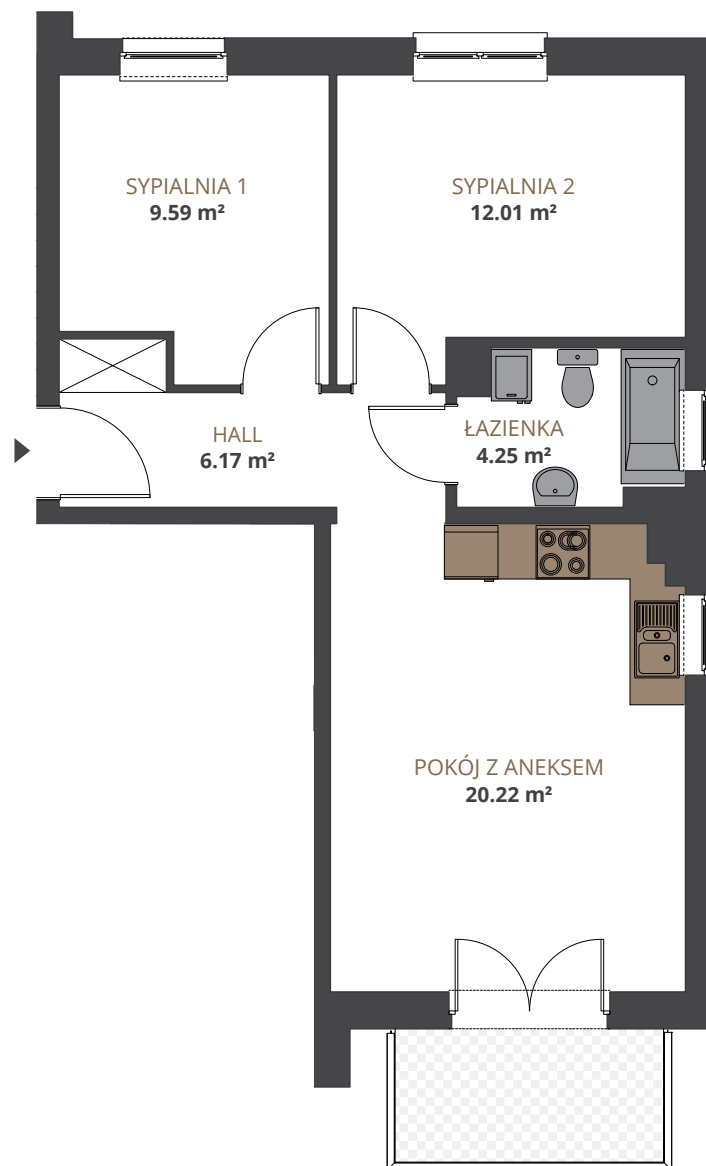

## M7

II PIĘTRO  
3 POKOJE

**POWIERZCHNIA 52.24 m<sup>2</sup>**

POKÓJ Z ANEKSEM **20.22 m<sup>2</sup>**

HALL **6.17 m<sup>2</sup>**

ŁAZIENKA **4.25 m<sup>2</sup>**

SYPIALNIA 1 **9.59 m<sup>2</sup>**

SYPIALNIA 2 **12.01 m<sup>2</sup>**