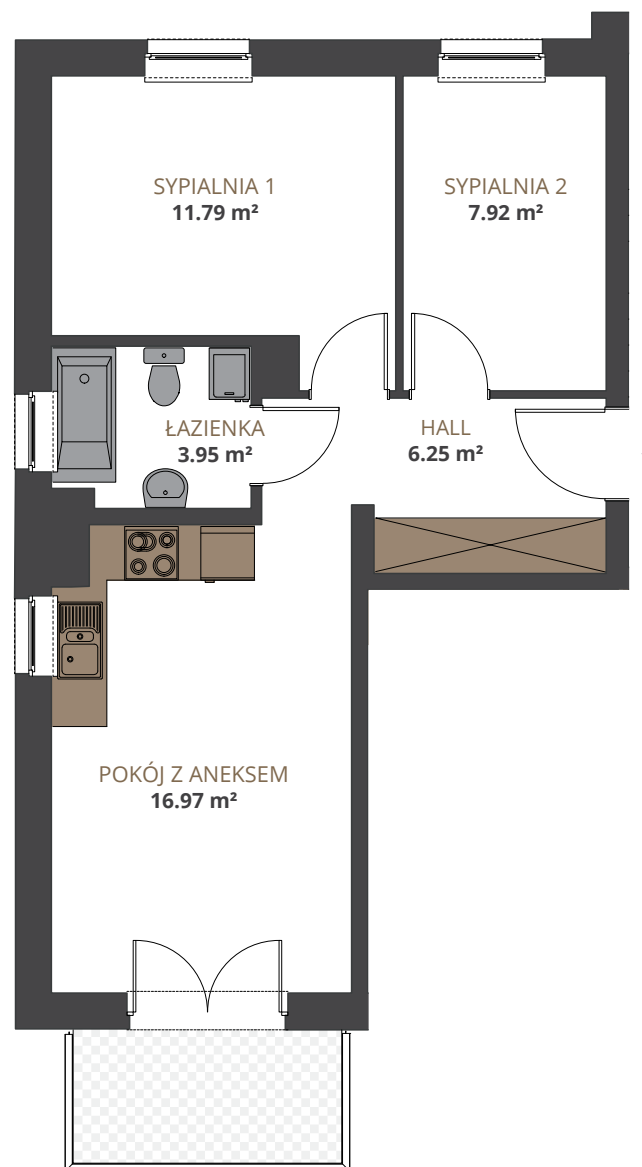

## M9

II PIĘTRO  
3 POKOJE

**POWIERZCHNIA 46.88 m<sup>2</sup>**

POKÓJ Z ANEKSEM **16.97 m<sup>2</sup>**

HALL **6.25 m<sup>2</sup>**

ŁAZIENKA **3.95 m<sup>2</sup>**

SYPIALNIA 1 **11.79 m<sup>2</sup>**

SYPIALNIA 2 **7.92 m<sup>2</sup>**