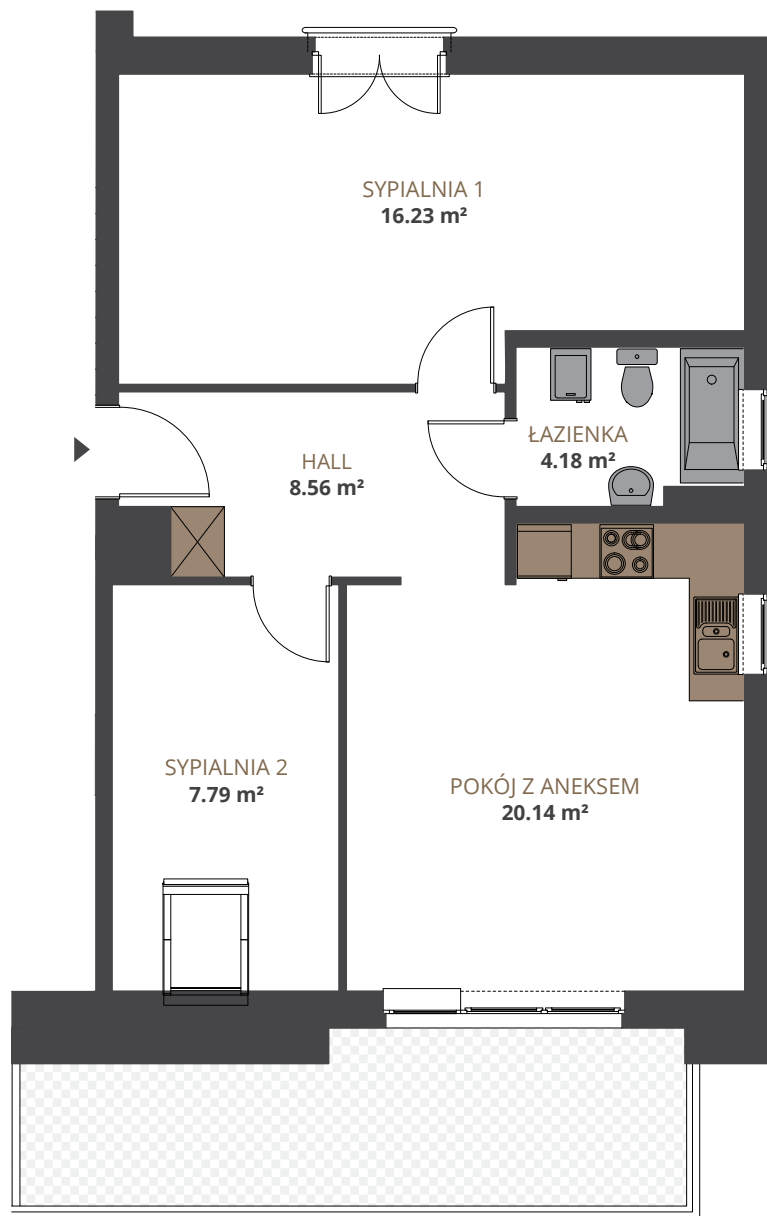

ŁOKIETKA 228

M10

III PIĘTRO
3 POKOJE

POWIERZCHNIA 56.90 m²

POKÓJ Z ANEKSEM **20.14 m²**

HALL **8.56 m²**

ŁAZIENKA **4.18 m²**

SYPIALNIA 1 **16.23 m²**

SYPIALNIA 2 **7.79 m²**

OSIEDLE ŁOKIETKA 228