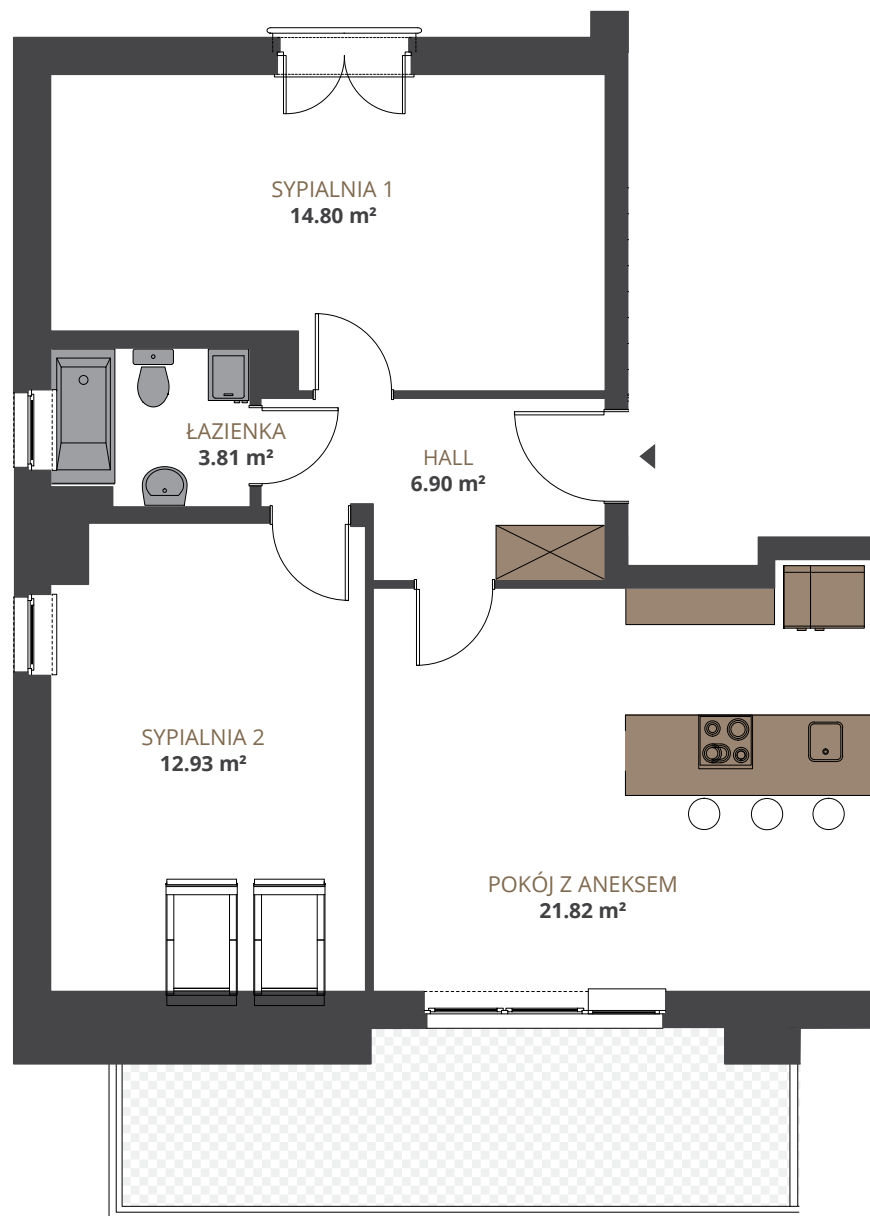

## M11

III PIĘTRO  
3 POKOJE

**POWIERZCHNIA 60.26 m<sup>2</sup>**

POKÓJ Z ANEKSEM **21.82 m<sup>2</sup>**

HALL **6.90 m<sup>2</sup>**

ŁAZIENKA **3.81 m<sup>2</sup>**

SYPIALNIA 1 **14.80 m<sup>2</sup>**

SYPIALNIA 2 **12.93 m<sup>2</sup>**