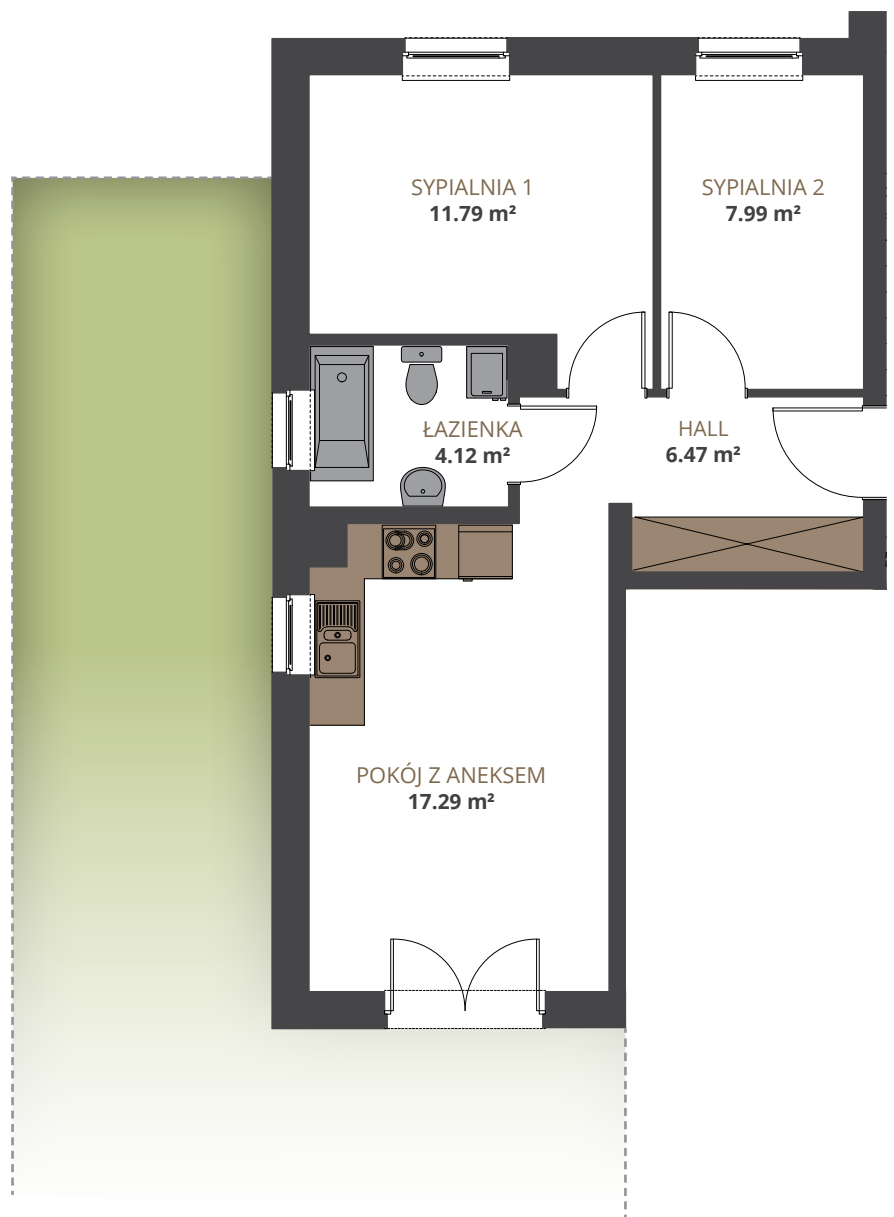

ŁOKIETKA 228

M3

PARTER
3 POKOJE

POWIERZCHNIA 47.66 m²

POKÓJ Z ANEKSEM **17.29 m²**

HALL **6.47 m²**

ŁAZIENKA **4.12 m²**

SYPIALNIA 1 **11.79 m²**

SYPIALNIA 2 **7.99 m²**

OSIEDLE ŁOKIETKA 228