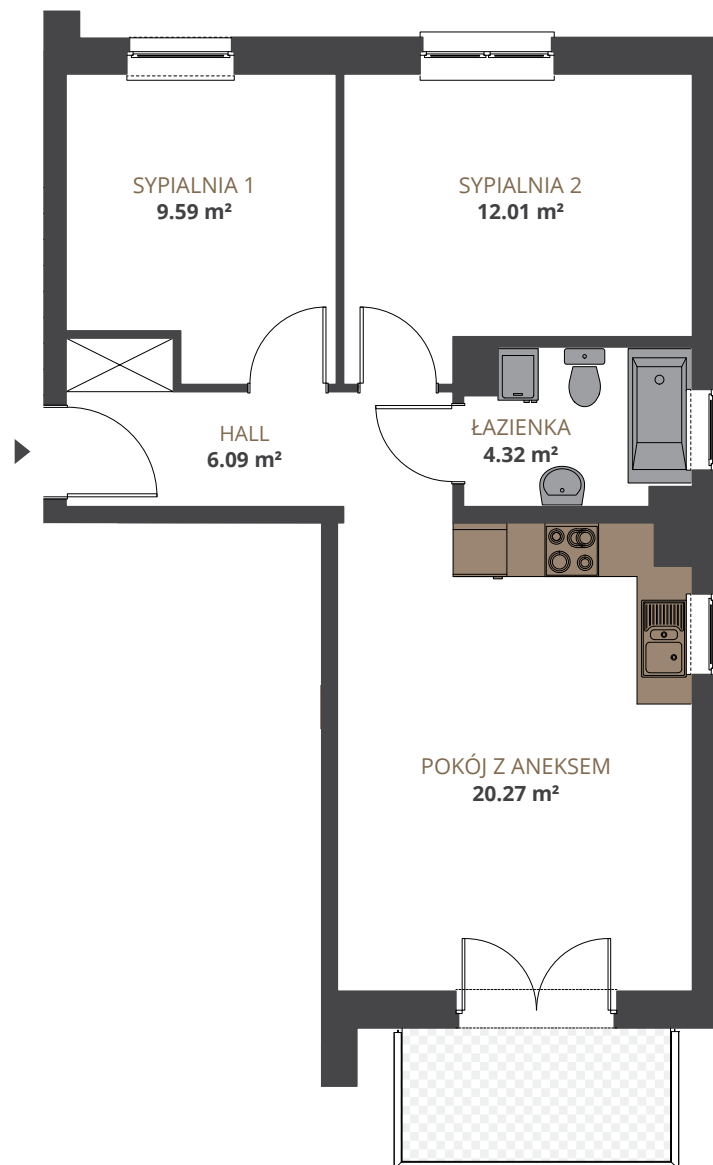

ŁOKIETKA 228

M4

I PIĘTRO
3 POKOJE

POWIERZCHNIA 52.28 m²

POKÓJ Z ANEKSEM **20.27 m²**

HALL **6.09 m²**

ŁAZIENKA **4.32 m²**

SYPIALNIA 1 **9.59 m²**

SYPIALNIA 2 **12.01 m²**

OSIEDLE ŁOKIETKA 228