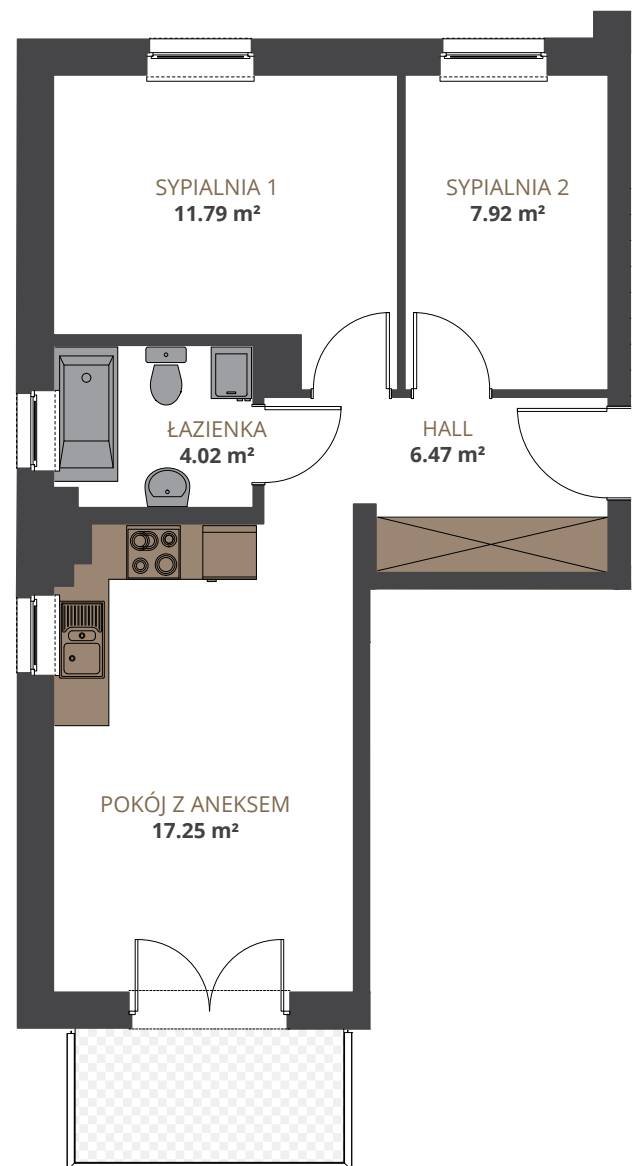

## M6

I PIĘTRO  
3 POKOJE

**POWIERZCHNIA 47.45 m<sup>2</sup>**

POKÓJ Z ANEKSEM **17.25 m<sup>2</sup>**

HALL **6.47 m<sup>2</sup>**

ŁAZIENKA **4.02 m<sup>2</sup>**

SYPIALNIA 1 **11.79 m<sup>2</sup>**

SYPIALNIA 2 **7.92 m<sup>2</sup>**