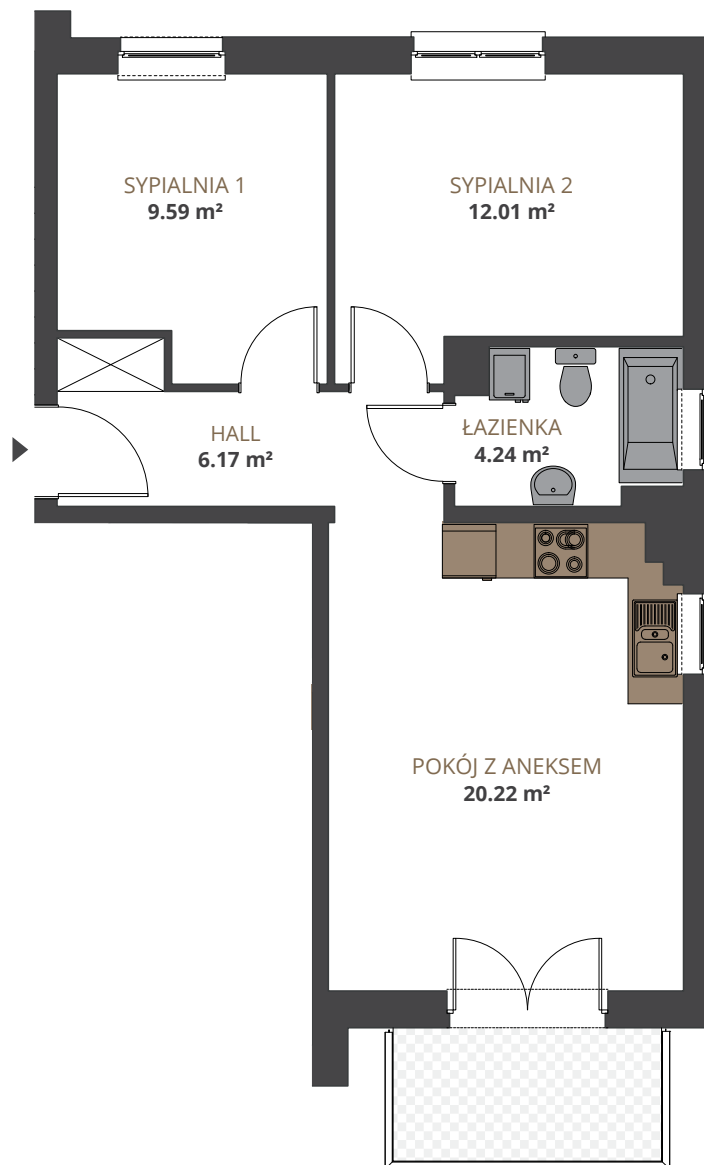

ŁOKIETKA 228

M7

II PIĘTRO
3 POKOJE

POWIERZCHNIA 52.23 m²

POKÓJ Z ANEKSEM **20.22 m²**

HALL **6.17 m²**

ŁAZIENKA **4.24 m²**

SYPIALNIA 1 **9.59 m²**

SYPIALNIA 2 **12.01 m²**

OSIEDLE ŁOKIETKA 228