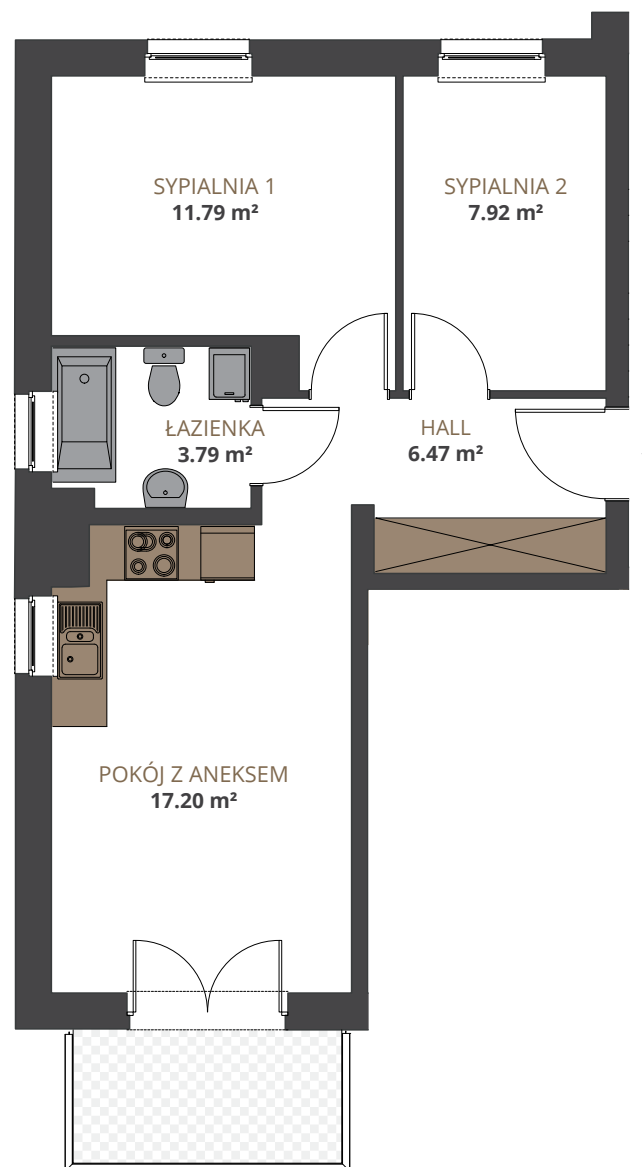

ŁOKIETKA 228

M9

II PIĘTRO
3 POKOJE

POWIERZCHNIA 47.17 m²

POKÓJ Z ANEKSEM **17.20 m²**

HALL **6.47 m²**

ŁAZIENKA **3.79 m²**

SYPIALNIA 1 **11.79 m²**

SYPIALNIA 2 **7.92 m²**

OSIEDLE ŁOKIETKA 228